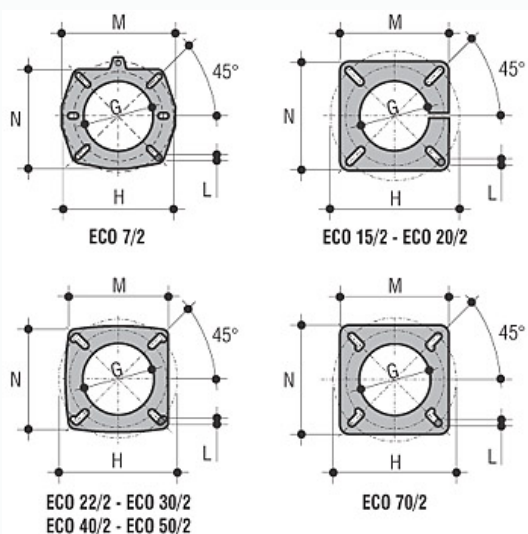

Dimensiuni mm.

Model	A mm.	B mm.	C mm.	D mm.	E mm.	F mm.
ECO 7/2	280	247	410	40 / 140	195	90
ECO 15/2	275	340	685	80 / 285	274	114
ECO 20/2	275	340	700	60 / 300	274	114
ECO 22/2	360	350	576	60 / 300	275	120
ECO 30/2	420	423	770	70 / 320	350	135
ECO 40/2	420	423	790	70 / 320	350	148
ECO 50/2	420	490	1040	130 / 380	392	140
ECO 70/2	420	490	1080	150 / 380	392	170

Flansa racord

Model	G mm.	H mm.	L mm.	M mm.	N mm.
ECO 7/2	95	135 / 160	M8	180	154
ECO 15/2	120	155 / 210	M8	180	180
ECO 20/2	120	155 / 210	M8	180	180
ECO 22/2	135	160 / 225	M10	214	205
ECO 30/2	145	172 / 225	M10	214	205
ECO 40/2	160	172 / 225	M10	214	205
ECO 50/2	150	172 / 225	M10	200	200
ECO 70/2	180	225 / 282	M14	230	230

Ambalaj si greutate

Model	X cm.	Y cm.	Z cm.	Greutate kg.
ECO 7/2	45	34	31	13,5
ECO 15/2	76	36	44	18
ECO 20/2	76	36	44	19
ECO 22/2	76	44	40	24
ECO 30/2	96	50	54	35
ECO 40/2	96	50	54	35
ECO 50/2	120	52	70	61
ECO 70/2	120	52	70	73,7