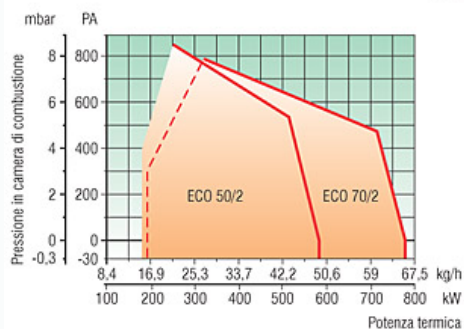

Dimensiuni mm.

Model	A mm.	B mm.	C mm.	D mm.	E mm.	F mm.
ECO 7/2	280	247	410	40 / 140	195	90
ECO 15/2	275	340	685	80 / 285	274	114
ECO 20/2	275	340	700	60 / 300	274	114
ECO 22/2	360	350	576	60 / 300	275	120
ECO 30/2	420	423	770	70 / 320	350	135
ECO 40/2	420	423	790	70 / 320	350	148
ECO 50/2	420	490	1040	130 / 380	392	140
ECO 70/2	420	490	1080	150 / 380	392	170

Flansa racord

Model	G mm.	H mm.	L mm.	M mm.	N mm.
ECO 7/2	95	135 / 160	M8	180	154
ECO 15/2	120	155 / 210	M8	180	180
ECO 20/2	120	155 / 210	M8	180	180
ECO 22/2	135	160 / 225	M10	214	205
ECO 30/2	145	172 / 225	M10	214	205
ECO 40/2	160	172 / 225	M10	214	205
ECO 50/2	150	172 / 225	M10	200	200
ECO 70/2	180	225 / 282	M14	230	230

Ambalaj si greutate

Model	X cm.	Y cm.	Z cm.	Greutate kg.
ECO 7/2	45	34	31	13,5
ECO 15/2	76	36	44	18
ECO 20/2	76	36	44	19
ECO 22/2	76	44	40	24
ECO 30/2	96	50	54	35
ECO 40/2	96	50	54	35
ECO 50/2	120	52	70	61
ECO 70/2	120	52	70	73,7

Curbe de lucru

Caracteristici tehnice

Model	Capacitate minima kg./h.	Capacitate maxima kg./h.	Putere termica minima kW.	Putere termica maxima kW.	Putere termica minima kcal./h.	Putere termica maxima kcal./h.
ECO 7/2	4	7,3	47,4	86,6	40800	74500
ECO 15/2	7	18,8	83	175,5	71400	150960
ECO 20/2	10	20	118,6	237,2	102000	204000
ECO 22/2	10	23	118,6	272,8	102000	234600
ECO 30/2	12	30	142,3	356	122400	306000
ECO 40/2	22,5	40	266,9	474	229500	408000
ECO 50/2	14,9	49,3	177	585	152200	503100
ECO 70/2	16,6	65,4	197	776	169420	667360