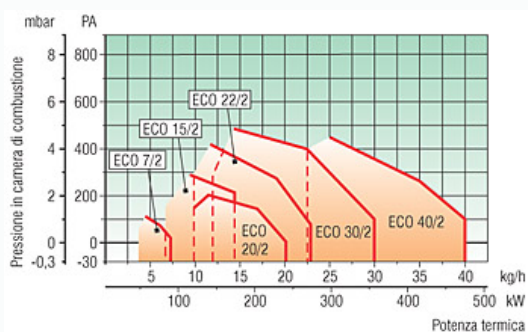

Dimensiuni mm.

Model	A mm.	B mm.	C mm.	D mm.	E mm.	F mm.
ECO 7/2	280	247	410	40 / 140	195	90
ECO 15/2	275	340	685	80 / 285	274	114
ECO 20/2	275	340	700	60 / 300	274	114
ECO 22/2	360	350	576	60 / 300	275	120
ECO 30/2	420	423	770	70 / 320	350	135
ECO 40/2	420	423	790	70 / 320	350	148
ECO 50/2	420	490	1040	130 / 380	392	140
ECO 70/2	420	490	1080	150 / 380	392	170

Flansa racord

Model	G mm.	H mm.	L mm.	M mm.	N mm.
ECO 7/2	95	135 / 160	M8	180	154
ECO 15/2	120	155 / 210	M8	180	180
ECO 20/2	120	155 / 210	M8	180	180
ECO 22/2	135	160 / 225	M10	214	205
ECO 30/2	145	172 / 225	M10	214	205
ECO 40/2	160	172 / 225	M10	214	205
ECO 50/2	150	172 / 225	M10	200	200
ECO 70/2	180	225 / 282	M14	230	230

Ambalaj si greutate

Model	X cm.	Y cm.	Z cm.	Greutate kg.
ECO 7/2	45	34	31	13,5
ECO 15/2	76	36	44	18
ECO 20/2	76	36	44	19
ECO 22/2	76	44	40	24
ECO 30/2	96	50	54	35
ECO 40/2	96	50	54	35
ECO 50/2	120	52	70	61
ECO 70/2	120	52	70	73,7

Curbe de lucru

Caracteristici tehnice

Model	Capacitate minima kg./h.	Capacitate maxima kg./h.	Putere termica minima kW.	Putere termica maxima kW.	Putere termica minima kcal./h.	Putere termica maxima kcal./h.
ECO 7/2	4	7,3	47,4	86,6	40800	74500
ECO 15/2	7	18,8	83	175,5	71400	150960
ECO 20/2	10	20	118,6	237,2	102000	204000
ECO 22/2	10	23	118,6	272,8	102000	234600
ECO 30/2	12	30	142,3	356	122400	306000
ECO 40/2	22,5	40	266,9	474	229500	408000
ECO 50/2	14,9	49,3	177	585	152200	503100
ECO 70/2	16,6	65,4	197	776	169420	667360