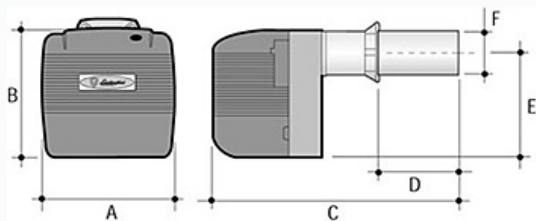

- Arzatoare pe motorina cu puterea între 47.4 kW - 776 kW.
- Arzatoare cu 2 trepte.
- Adaptate pentru cazane cu presiune medie/ridicată în camera de combustie.
- Emisii de noxe reduse.
- Reglarea capului de combustie și aerului.
- Servocomanda electrică pentru acționare clapeta aer.
- Ventilare stabilizată.
- Ardere optimizată datorită unei distribuții uniforme a aerului.
- Capac care izolează fonic.
- Dimensiuni compacte.

Dimensiuni mm.

Model	A mm.	B mm.	C mm.	D mm.	E mm.	F mm.
ECO 7/2	280	247	410	40 / 140	195	90
ECO 15/2	275	340	685	80 / 285	274	114
ECO 20/2	275	340	700	60 / 300	274	114
ECO 22/2	360	350	576	60 / 300	275	120
ECO 30/2	420	423	770	70 / 320	350	135
ECO 40/2	420	423	790	70 / 320	350	148
ECO 50/2	420	490	1040	130 / 380	392	140
ECO 70/2	420	490	1080	150 / 380	392	170

Flansa racord

Model	G mm.	H mm.	L mm.	M mm.	N mm.
ECO 7/2	95	135 / 160	M8	180	154
ECO 15/2	120	155 / 210	M8	180	180
ECO 20/2	120	155 / 210	M8	180	180
ECO 22/2	135	160 / 225	M10	214	205
ECO 30/2	145	172 / 225	M10	214	205
ECO 40/2	160	172 / 225	M10	214	205
ECO 50/2	150	172 / 225	M10	200	200
ECO 70/2	180	225 / 282	M14	230	230