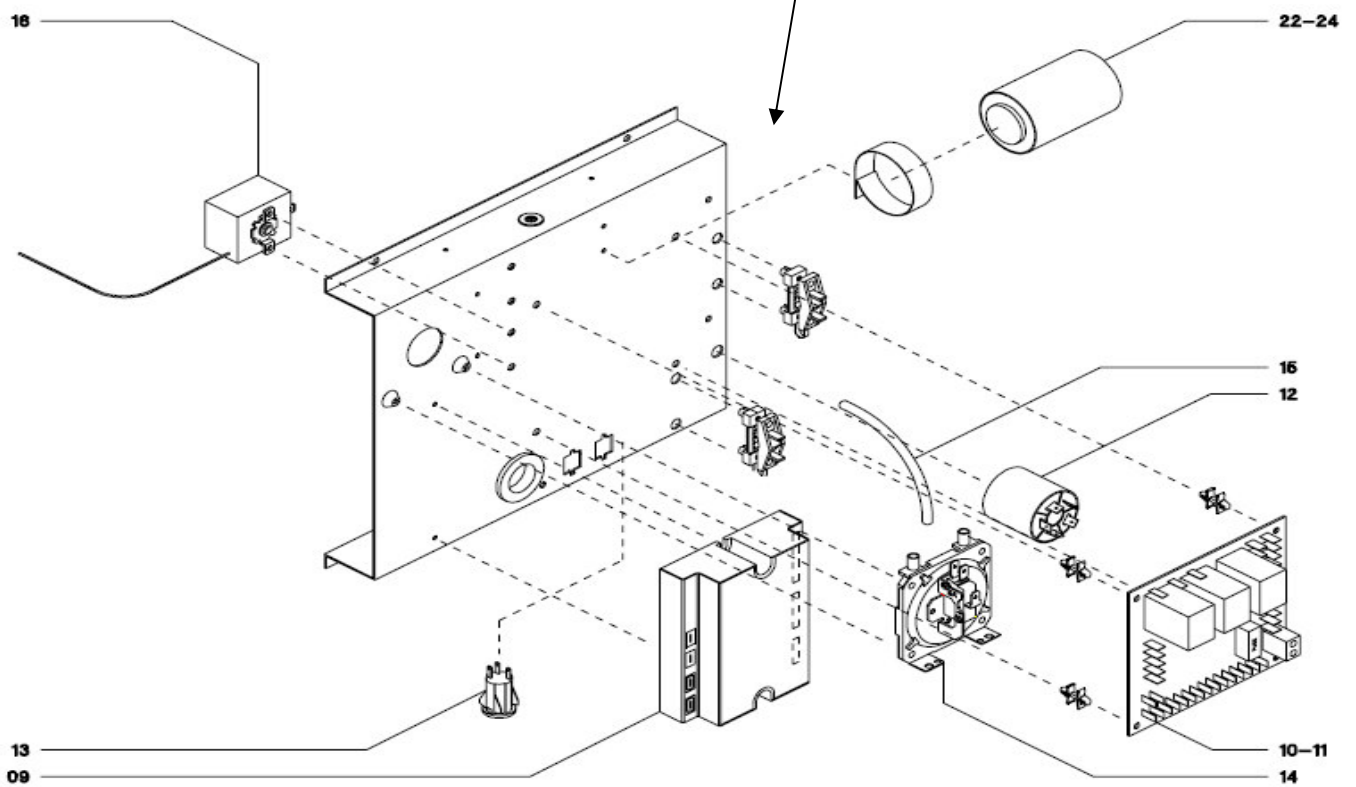

MEC 35C Cod 30230000

Panoul electric

Rampa de gaz

Poz.	Cod	Denumire	Euro	Poz.	Cod	Denumire	Euro
1	40270001	Arzator atmosferic	192,00	30	40170033	Panou lateral	101,00
2	40170002	Garnitura arzator	2,51	32	40170033	Panou posterior	101,00
3	40220003	Diuza Gaz Metan D.3.50	3,76	33	40170034	Cofret lateral	165,00
4	40220004	Diuza GPL D.2.10	3,76	34	40170035	Capac (service)	72,60
5	40170005	Electrod de aprindere	14,38	35	40170036	Inchizator	6,25
6	40170006	Electrod de detectie	11,26	36	40300502	Camera de ardere	520,00
7	40220007	Electrovana gaz Sit 830.402	121,00	37	40170039	Placa electrica comanda la distanta	25,01
8	40170008	Bobina electrovana gaz Sit 830	36,25	39	40221007	Rampa de gaz	176,00
9	40170210	Bloc de control	85,80	40	40170041	Comanda la distanta (numai carcasa)	22,00
11	40170012	Placa conexiuni electrice WARM/CS	88,00		40150411	Intrerupator gaze arse	6,25
12	40170113	Filtru interferente radio	7,80				
13	40170114	Buton de deblocare	4,69				
14	40220015	Presostat Honeywell	45,62				
15	40170016	Tub silicon presostat	4,69				
16	40170017	Termostat de limita LS3 90/110	19,39				
17	40170018	Termostat ventilator Elmwood	12,51				
18	40170019	Ventilator evacuare gaze arse	101,00				
19	40170020	Conducta inox evacuare gaze	45,62				
23	40140017	Ventilator centrifugal DDM9/9	660,00				
24	40170025	Condensator ventilator 10 MFD	8,13				
25	40170026	Panou de comanda la distanta	160,00				
27	40170028	Panou frontal cu racord tubulatura	53,12				
28	40170029	Panou superior	30,00				
29	40170030	Panou inferior	26,89				