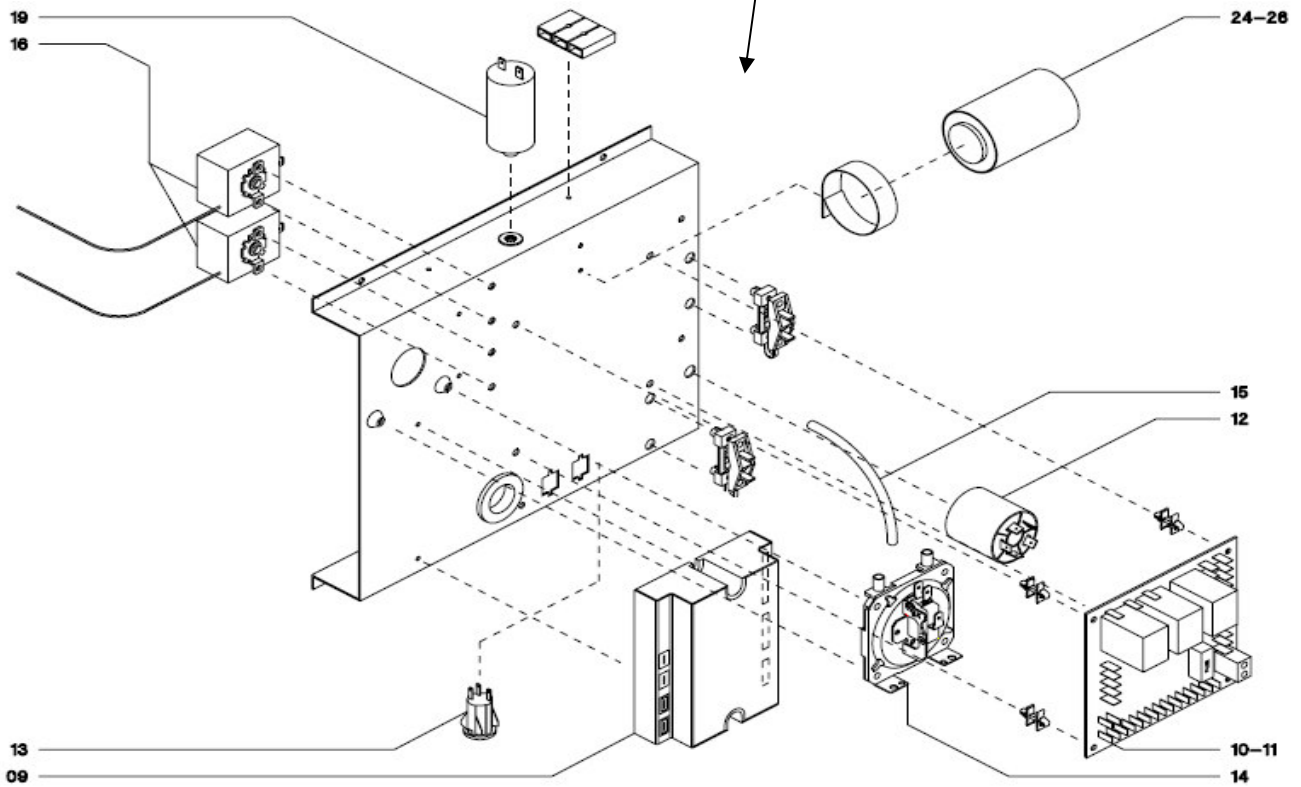

Panoul electric