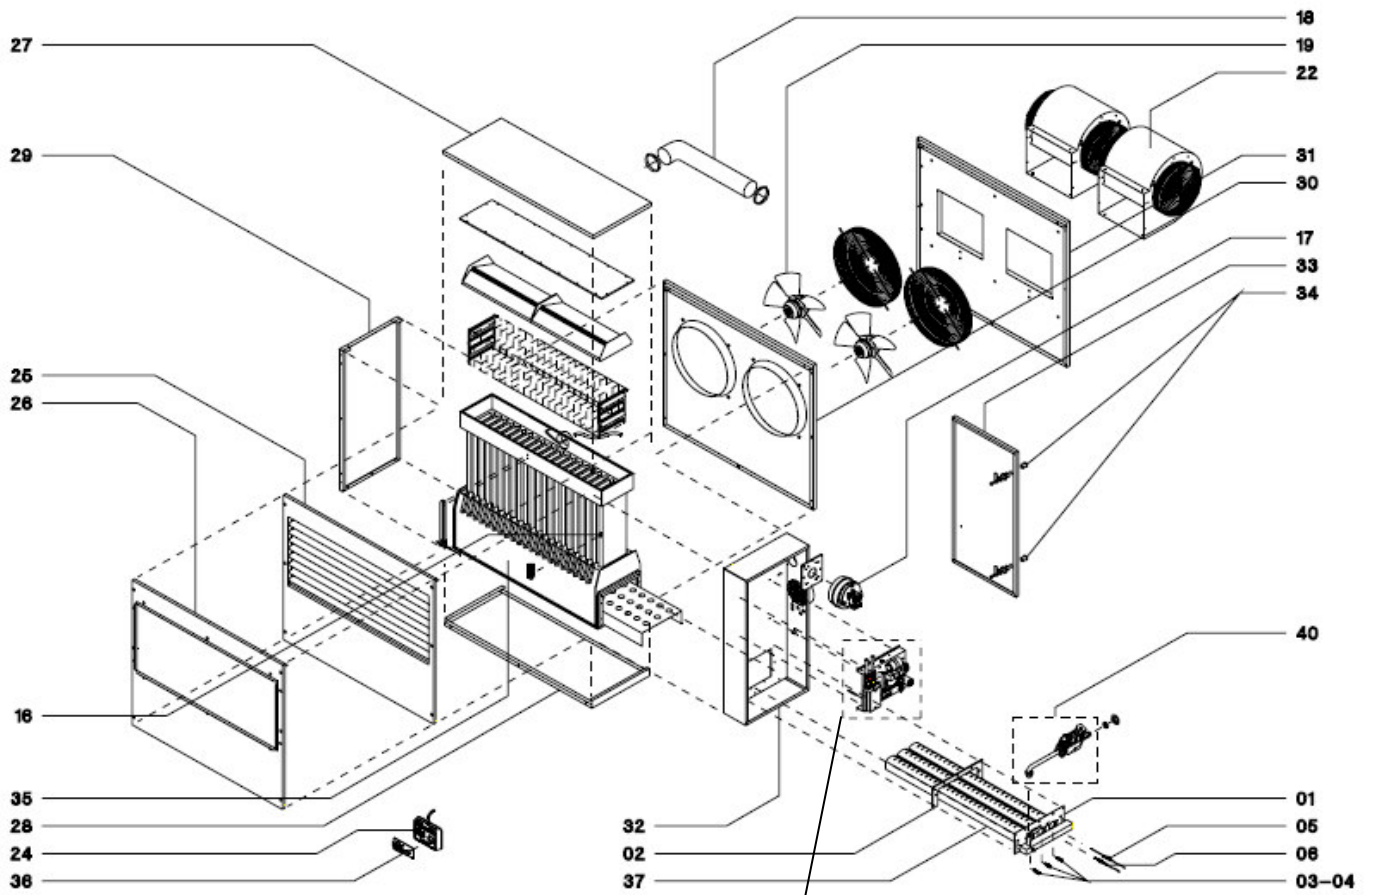

MEC 57C Cod 30330000