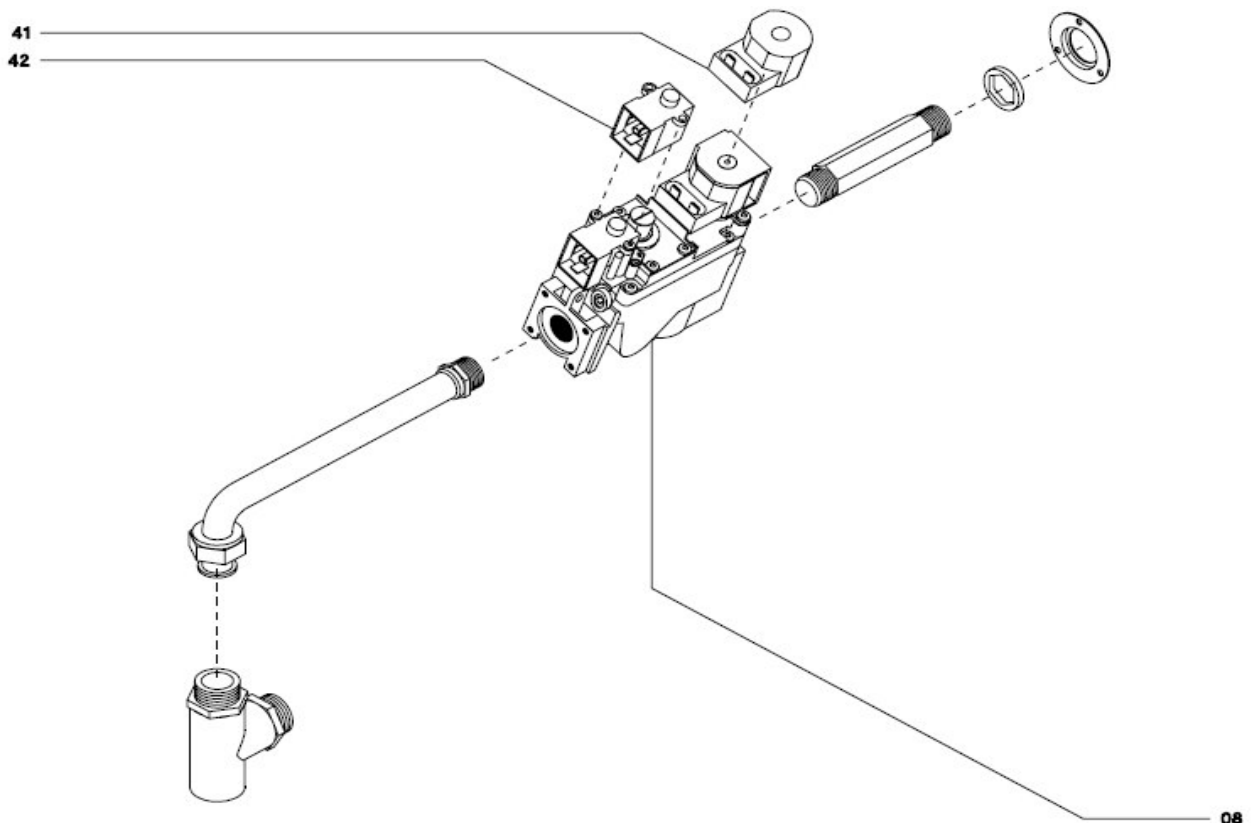

Rampa de gaz

Poz.	Cod	Denumire	Euro	Poz.	Cod	Denumire	Euro
1	40370001	Arzator atmosferic	141,00	31	40370031	Panou lateral	150,00
2	40170002	Garnitura arzator	2,51	33	40370033	Panou posterior	380,00
3	40370003	Diuza Gaz Metan D.4.00	3,76	34	40370035	Cofret stanga	253,00
4	40370004	Diuza GPL D.2.40	3,76	35	40370034	Cofret dreapta	253,00
5	40170005	Electrod de aprindere	14,38	36	40370036	Capac (service)	72,60
6	40170006	Electrod de detectie	11,26	37	40170036	Inchizator	6,25
7	40370007	Transformator de aprindere TSC	28,13	38	40371041	Camera de ardere	1.410,00
8	40270007	Electrovana gaz Sit 822.112	163,00	39	45200008	Placa electrica comanda la distanta	97,90
9	40370009	Bloc de control	93,50	40	40370040	Unitate arzator Polidoro	50,01
11	40170012	Placa conexiuni electrice WARM/CS	88,00	41	40270035	Bobina electrovana EV1	30,00
12	40170113	Filtru interferente radio	7,80	42	40270036	Bobina electrovana EV2	28,76
13	40170114	Buton de deblocare	4,69	43	40272007	Rampa de gaz	231,00
14	40370014	Presostat Honeywell	45,62	44	40170041	Comanda la distanta (numai carcasa)	22,00
15	40170016	Tub silicon presostat	4,69	45	40270040	Terminal extern conducta evac.gaze	61,00
16	40170017	Termostat de limita LS3 90/110	19,39	46	40150411	Intrerupator gaze arse	6,25
17	40170018	Termostat control ventilator Elmwood	12,51				
18	40370018	Ventilator evacuare gaze arse	580,00				
19	40370019	Condensator ventilator 2 MFD	3,76				
20	40370020	Conducta inox evacuare gaze scurta	43,75				
21	40370021	Conducta inox evacuare gaze lunga	46,88				
25	40140017	Ventilator centrifugal DDM9/9	660,00				
26	40370026	Condensator ventilator 30 MFD	17,51				
27	40170026	Panou de comanda la distanta	160,00				
29	40370029	Panou frontal cu racord tubulatura	242,00				
30	40370030	Panou superior	119,00