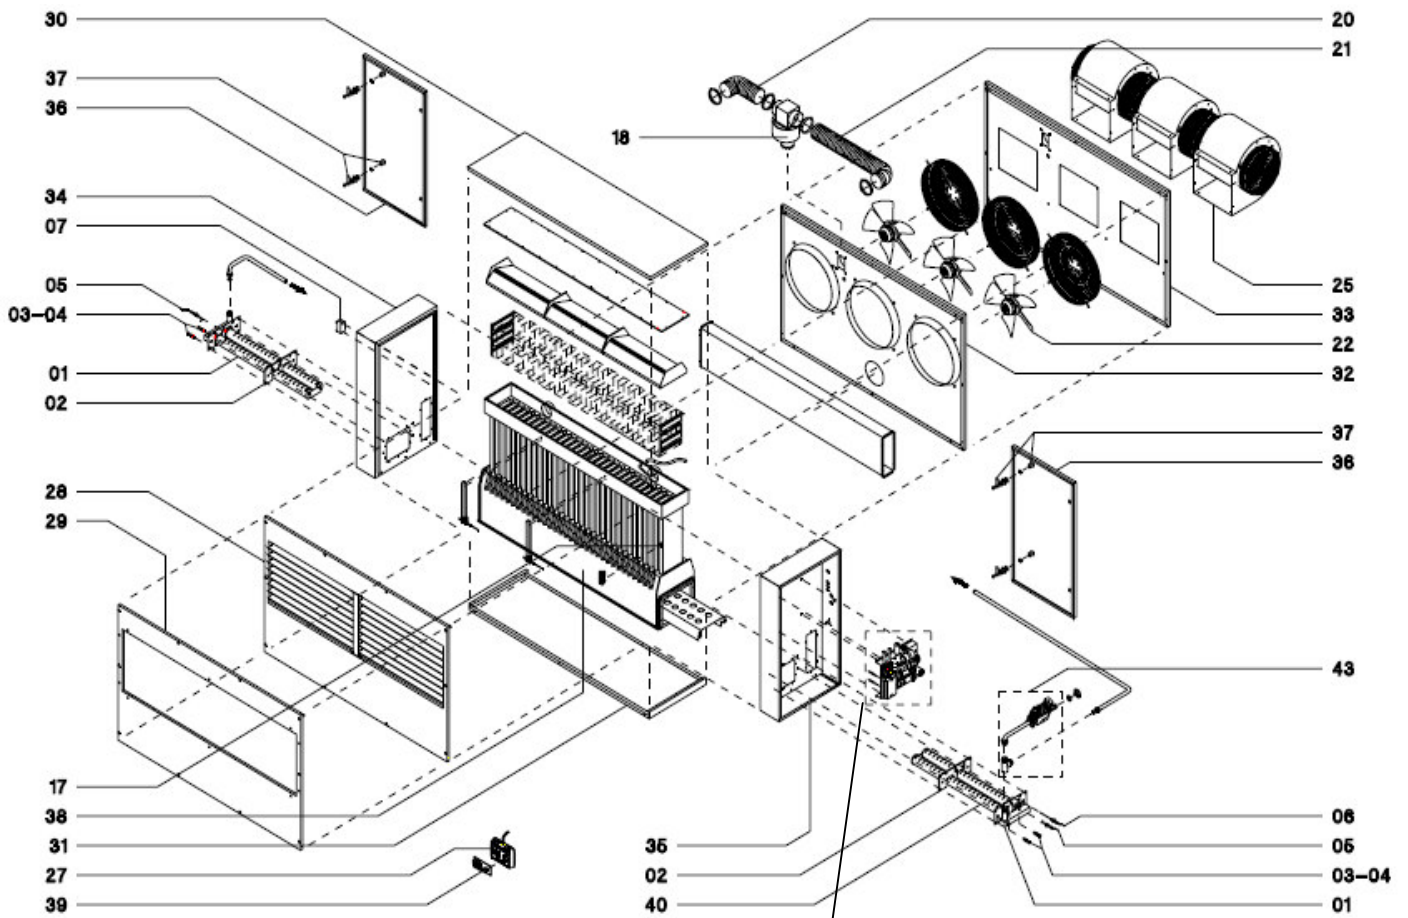

MEC 85C Cod 30380000