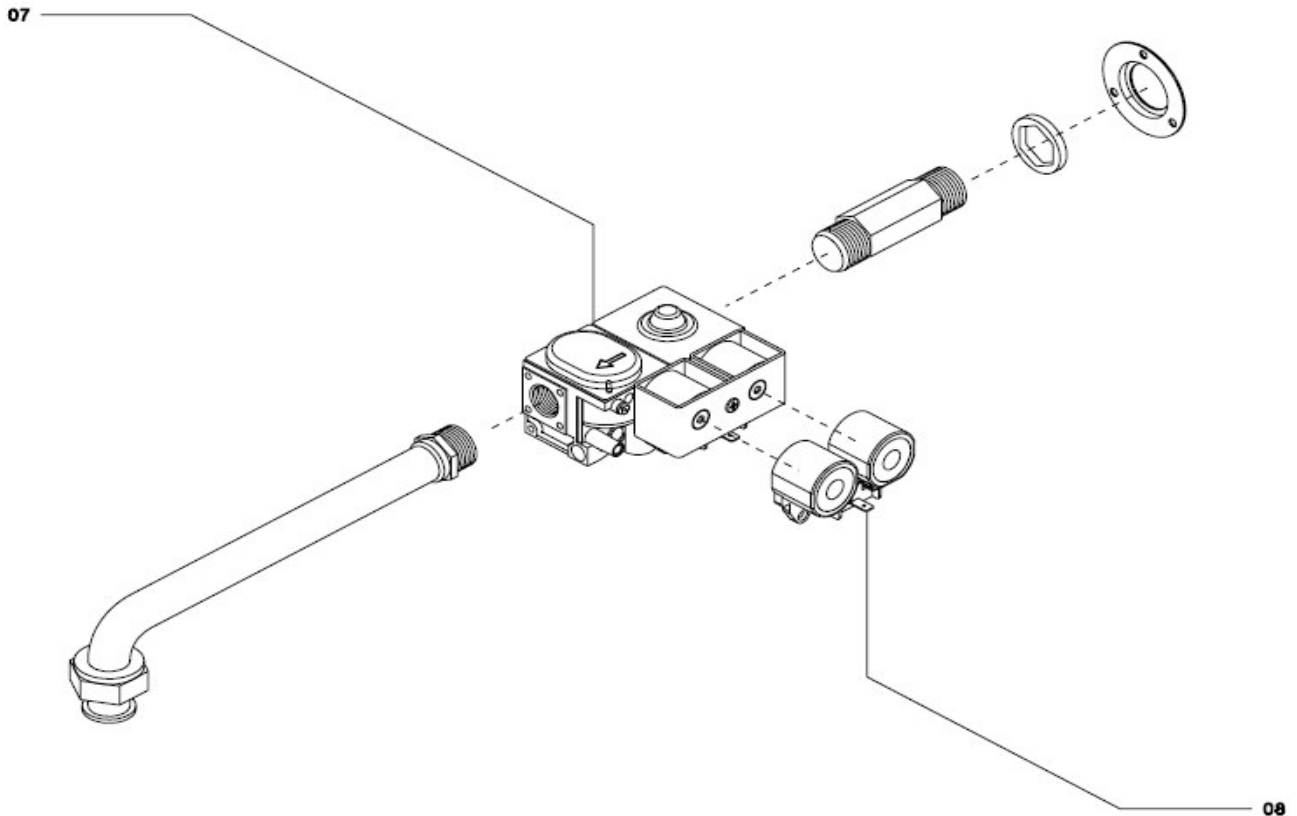

MEC 35C Cod 30230000

Panoul electric

Rampa de gaz

Poz.	Cod	Denumire	Euro	Poz.	Cod	Denumire	Euro
1	40270001	Arzator atmosferic	192,00	30	40170033	Panou lateral	101,00
2	40170002	Garnitura arzator	2,51	32	40170033	Panou posterior	101,00
3	40220003	Diuza Gaz Metan D.3.50	3,76	33	40170034	Cofret lateral	165,00
4	40220004	Diuza GPL D.2.10	3,76	34	40170035	Capac (service)	72,60
5	40170005	Electrod de aprindere	14,38	35	40170036	Inchizator	6,25
6	40170006	Electrod de detectie	11,26	36	40300502	Camera de ardere	520,00
7	40220007	Electrovana gaz Sit 830.402	121,00	37	40170039	Placa electrica comanda la distanta	25,01
8	40170008	Bobina electrovana gaz Sit 830	36,25	39	40221007	Rampa de gaz	176,00
9	40170210	Bloc de control	85,80	40	40170041	Comanda la distanta (numai carcasa)	22,00
11	40170012	Placa conexiuni electrice WARM/CS	88,00		40150411	Intrerupator gaze arse	6,25
12	40170113	Filtru interferente radio	7,80				
13	40170114	Buton de deblocare	4,69				
14	40220015	Presostat Honeywell	45,62				
15	40170016	Tub silicon presostat	4,69				
16	40170017	Termostat de limita LS3 90/110	19,39				
17	40170018	Termostat ventilator Elmwood	12,51				
18	40170019	Ventilator evacuare gaze arse	101,00				
19	40170020	Conducta inox evacuare gaze	45,62				
23	40140017	Ventilator centrifugal DDM9/9	660,00				
24	40170025	Condensator ventilator 10 MFD	8,13				
25	40170026	Panou de comanda la distanta	160,00				
27	40170028	Panou frontal cu racord tubulatura	53,12				
28	40170029	Panou superior	30,00				
29	40170030	Panou inferior	26,89				