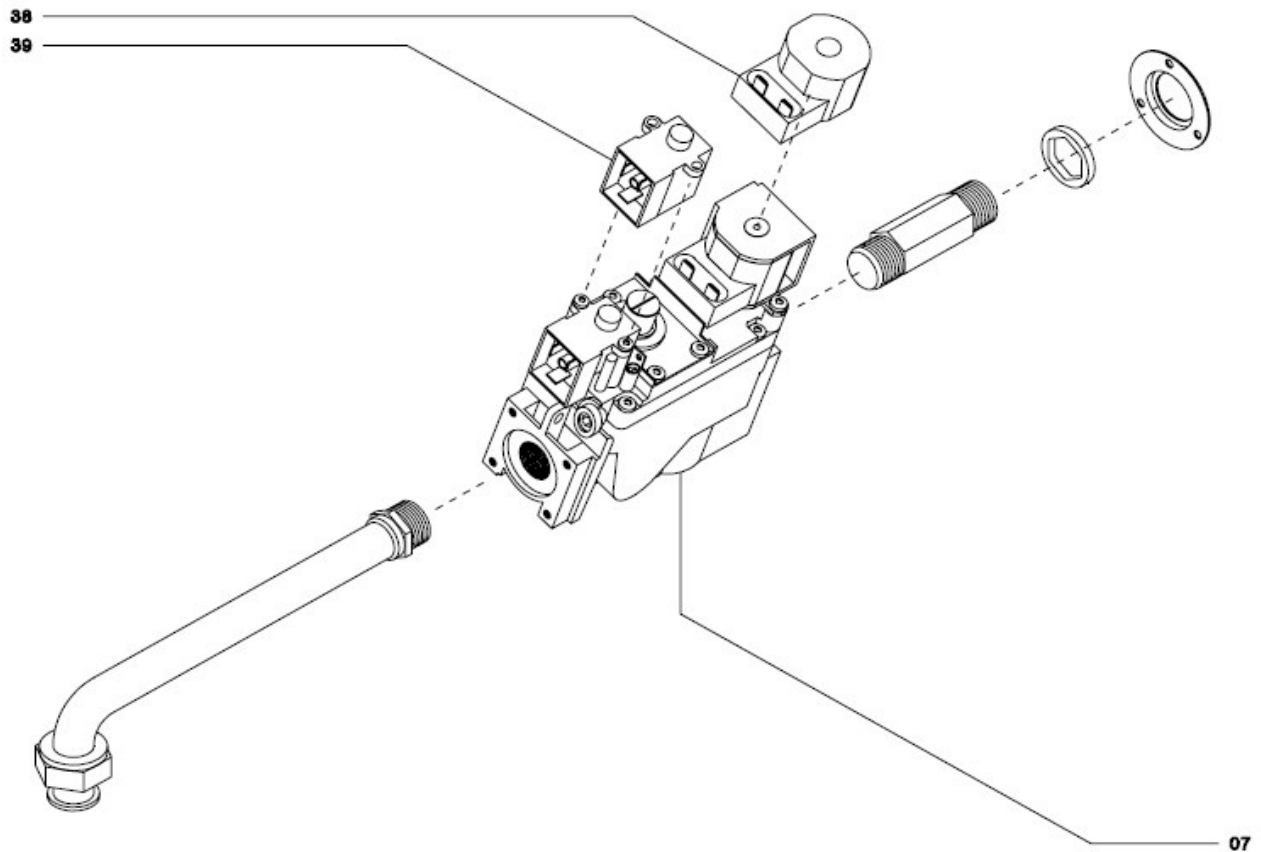

Rampa de gaz

Poz.	Cod	Denumire	Euro	Poz.	Cod	Denumire	Euro
1	40270001	Arzator atmosferic	192,00	31	40270031	Panou lateral	216,00
2	40270002	Garnitura arzator	3,13	32	40270032	Panou posterior	170,00
3	40320003	Diuza Gaz Metan MET D.3.70	3,76	33	40170035	Capac (service)	72,60
4	40320004	Diuza GPL D.2.2	3,76	34	40170036	Inchizator	6,25
5	40170005	Electrod de aprindere	14,38	35	40300501	Camera de ardere	980,00
6	40170006	Electrod de detectie	11,26	36	45200008	Placa electrica comanda la distanta	97,90
7	40270007	Electrovana gaz Sit 822.112	163,00	37	40270037	Single burner Polidoro	43,75
8	40170210	Bloc de control	85,80	38	40270035	Bobina electrovana EV1	30,00
10	40170012	Placa conexiuni electrice WARM/CS	88,00	39	40270036	Bobina electrovana EV2	28,76
11	40170113	Filtru interferente radio	7,80	40	40271007	Rampa de gaz	215,00
12	40170114	Buton de deblocare	4,69	41	40170041	Comanda la distanta (numai carcasa)	22,00
13	40320013	Presostat Honeywell	45,62	42	40270040	Terminal extern conducta evac.gaze	61,00
14	40170016	Tub silicon presostat	4,69	43	40150411	Intrerupator gaze arse	6,25
15	40170017	Termostat de limita LS3 90/110	19,39				
16	40170018	Termostat ventilator Elmwood	12,51				
17	40270017	Ventilator evacuaere gaze arse	114,00				
18	40270018	Conducta inox evacuaere gaze	42,51				
22	40140017	Ventilator centrifugal DDM9/9	660,00				
23	40270023	Condensator ventilator 20 MFD	12,51				
24	40170026	Panou de comanda la distanta	160,00				
26	40270026	Panou frontal cu racord tubulatura	176,00				
27	40270027	Panou superior	40,63				
28	40270028	Panou inferior	46,88				
29	40170031	Cofret lateral	40,00