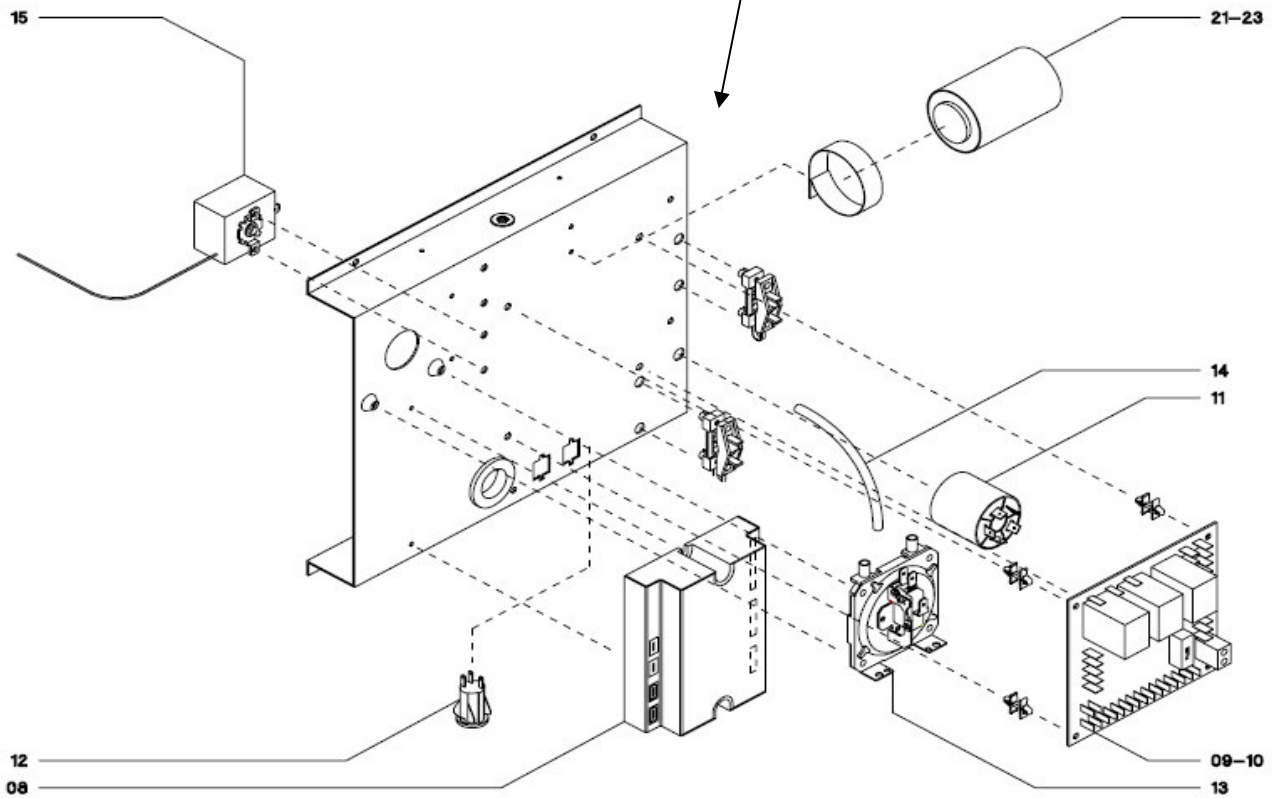

Panoul electric