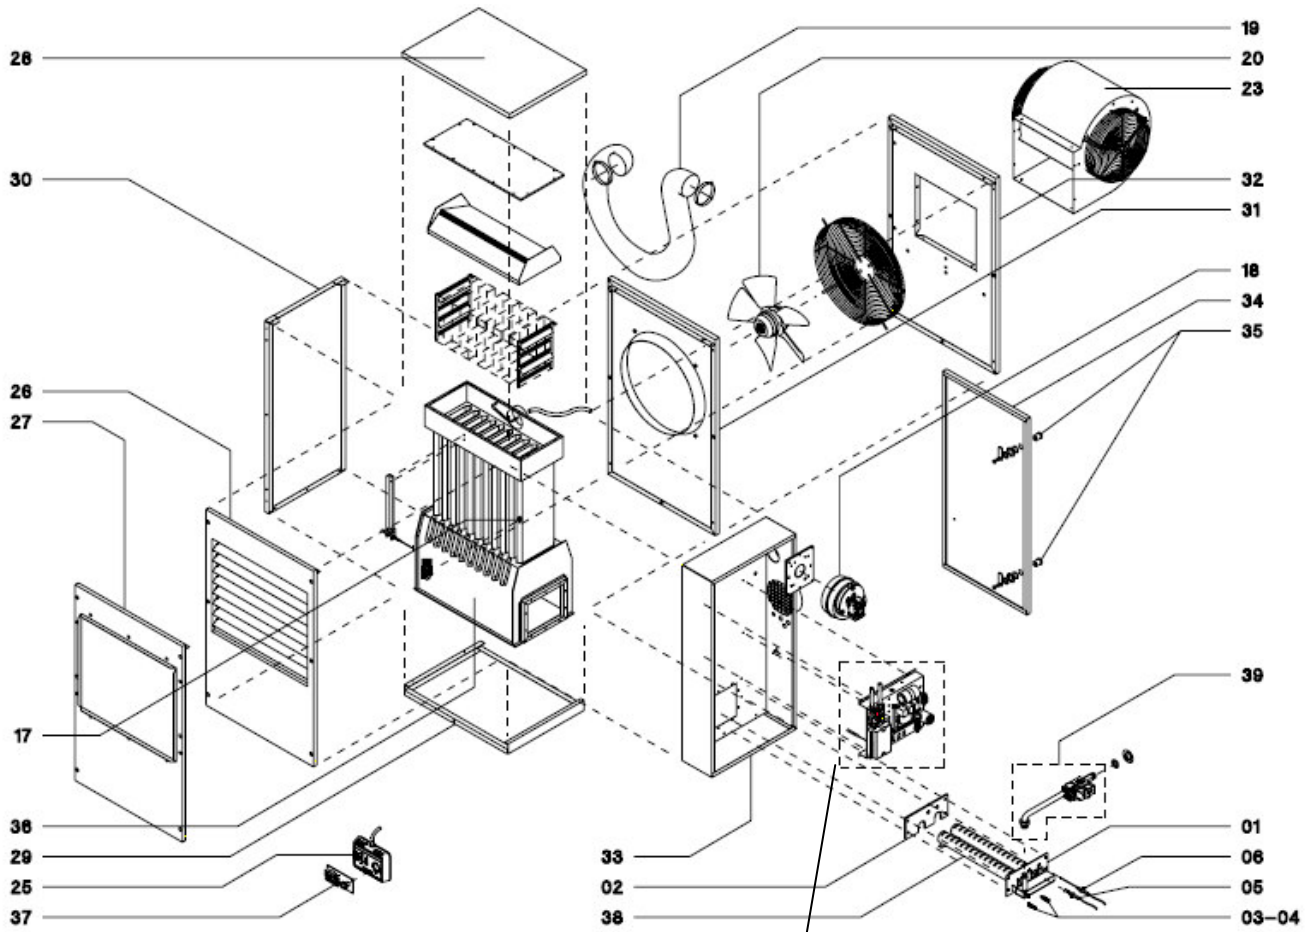

MEC 35C Cod 30230000

Panoul electric

Rampa de gaz

Poz.	Cod	Denumire	Euro	Poz.	Cod	Denumire	Euro
1	40270001	Arzator atmosferic	192,00	30	40170033	Panou lateral	101,00
2	40170002	Garnitura arzator	2,51	32	40170033	Panou posterior	101,00
3	40220003	Diuza Gaz Metan D.3.50	3,76	33	40170034	Cofret lateral	165,00
4	40220004	Diuza GPL D.2.10	3,76	34	40170035	Capac (service)	72,60
5	40170005	Electrod de aprindere	14,38	35	40170036	Inchizator	6,25
6	40170006	Electrod de detectie	11,26	36	40300502	Camera de ardere	520,00
7	40220007	Electrovana gaz Sit 830.402	121,00	37	40170039	Placa electrica comanda la distanta	25,01
8	40170008	Bobina electrovana gaz Sit 830	36,25	39	40221007	Rampa de gaz	176,00
9	40170210	Bloc de control	85,80	40	40170041	Comanda la distanta (numai carcasa)	22,00
11	40170012	Placa conexiuni electrice WARM/CS	88,00		40150411	Intrerupator gaze arse	6,25
12	40170113	Filtru interferente radio	7,80				
13	40170114	Buton de deblocare	4,69				
14	40220015	Presostat Honeywell	45,62				
15	40170016	Tub silicon presostat	4,69				
16	40170017	Termostat de limita LS3 90/110	19,39				
17	40170018	Termostat ventilator Elmwood	12,51				
18	40170019	Ventilator evacuare gaze arse	101,00				
19	40170020	Conducta inox evacuare gaze	45,62				
23	40140017	Ventilator centrifugal DDM9/9	660,00				
24	40170025	Condensator ventilator 10 MFD	8,13				
25	40170026	Panou de comanda la distanta	160,00				
27	40170028	Panou frontal cu racord tubulatura	53,12				
28	40170029	Panou superior	30,00				
29	40170030	Panou inferior	26,89				